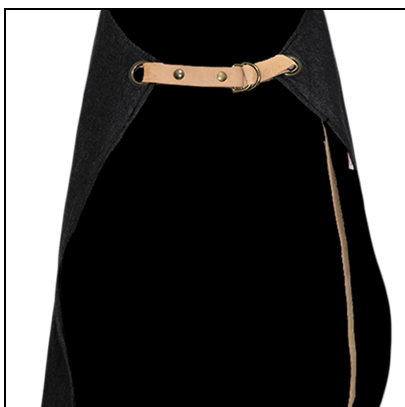

AVENTAL DE BARBEIRO

FICHA TÉCNICA

AVENTAL DE BARBEIRO

Descrição

Avental de Barbeiro
Fitas em pele natural
Mosquetão e passadores de alta qualidade (anti-ferrugem)
Bolsos estilo jeans
Medida: 85cm A x 65cm L

Nota: estampagem ilustrativa, podem enviar-nos imagem para dar-mos cotação para personalização com estampagem ou bordado.

Materiais

Ganga pesada 100% Algodão (14 onças m/2)
Ou Sarja repelente à água

Tamanhos

Único