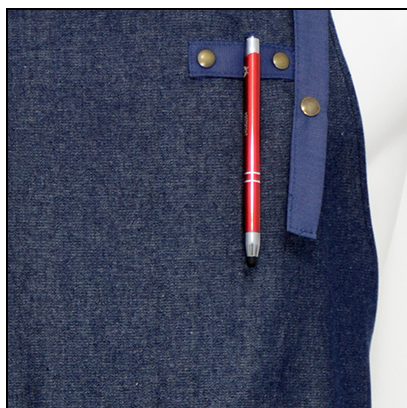

AVENTAL DOUBLE BLUE

FICHA TÉCNICA

AVENTAL PEITILHO GANGA C BOLSO CANGURO

Descrição

Avental de Peitilho
Bolso tipo canguro c/ peq. bolso no interior
Presilha porta canetas
Ajuste no peitilho com molas

Medida: 85cm A x 65cm L

Materiais

Ganga 100% Algodão

Tamanhos

Único

GANGA
Ganga