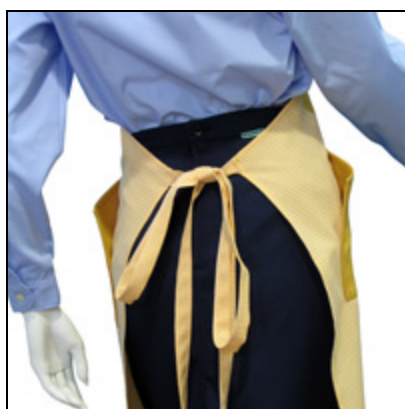

AVENTAL PEITILHO

FICHA TÉCNICA

AVENTAL PEITILHO QUARTEJADO 93x70

Descrição

Avental de peitilho quarterjado, cores combinadas xadrez e lisos, dois bolsos laterais e um no peito, medidas: altura 93 cm, largura 70 cm.

Materiais

100% poliéster

Tamanhos

Único