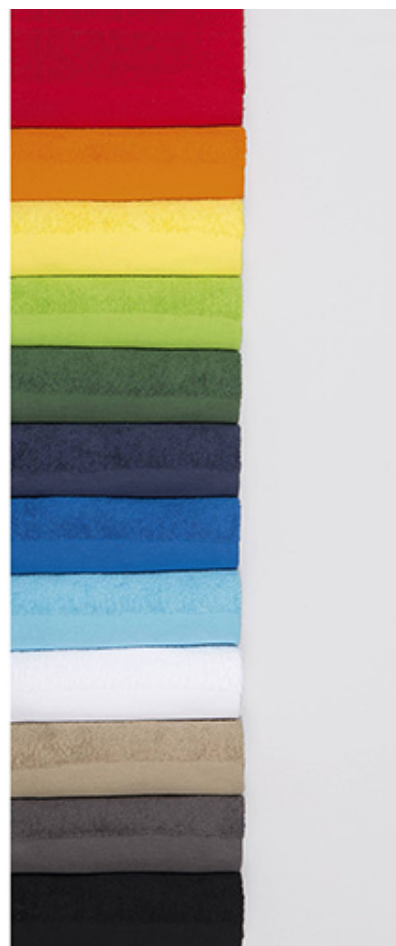

Ref: BIISLAND30

TOALHA DE BIDÉ 30 X 50

FICHA TÉCNICA

TOALHA DE BIDÉ 30 X 50 CM

Descrição

Toalha de rosto 30 x 50 cm
Barra lisa para personalização
Barra com 5 cm de altura
Pendurador

Lavagem 60° C

Materiais

100% Algodão 400 g/m²

Tamanhos

Único

319
Azul Profundo

241
Azul Real

102
Branco

384
Cinzento escuro

123
Corda

400
Laranja

302
Limão

312
Preto

281
Tília

320
Turquesa

264
Verde Garrafa

145
Vermelho