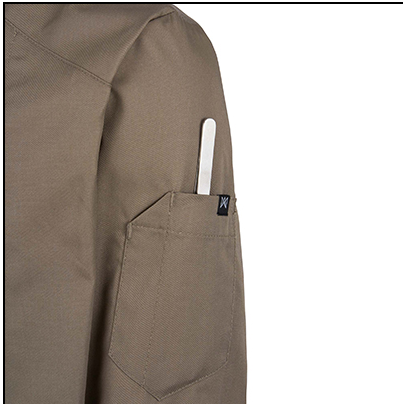

JALECA UNISEXO MC NASSAU

FICHA TÉCNICA

JALECA UNISEXO GROWING FIT M COMPRIDA GOLA NASSAU

Descrição

Jaleca Unisexo Regular Fit
Fecha lateralmente com molas ocultas
Gola nassau aberta na parte central para maior comodidade
Bolso na manga compartimentado
Presilha na parte de trás da gola para segurar o avental
Mangas e costas combinadas com tecido respirável para maior conforto
Punho das mangas com rib elástico para maior comodidade e facilidade a segurar a manga ao arregaçar
Costuras reforçadas para maior resistência

Materiais

65% Poliéster 35% Algodão
150 gr/m²

Tamanhos

S, M, L, XL, XXL, XXXL*
*Tamanhos Extra

705

10
Branco01
Preto

☎ 245 362564 Casadasbatas.pt